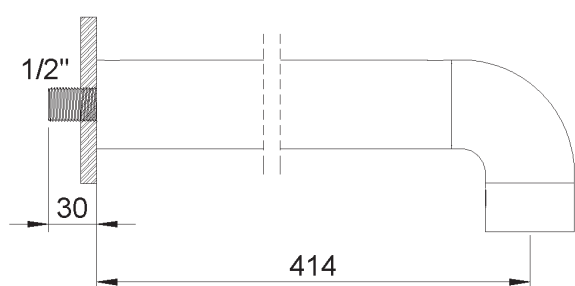

PRODUCT TECHNICAL SHEET

Collection :

JOE

Ref. :

8021.--.70

Tête de douche Ø 50mm «JOE», jets de pluie avec anticalcaire et bras 42cm

Hoofddouche Ø 50mm «JOE», regenstralen met antikalksysteem en arm 42cm

Shower head Ø 50mm «JOE», rain spray with anti-lime system and arm 42mm

Picture

Product details

Technical drawing

RAO.V01