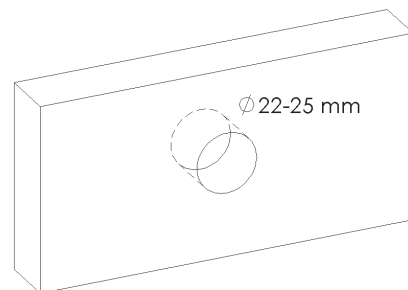

PRODUCT TECHNICAL SHEET

Collection :

JOE

Ref. :

8021.--.70

Tête de douche Ø 50mm «JOE», jets de pluie avec anticalcaire et bras 42cm

Hoofddouche Ø 50mm «JOE», regenstralen met antikalksysteem en arm 42cm

Shower head Ø 50mm «JOE», rain spray with anti-lime system and arm 42mm

Picture

Product details

Technical drawing

RAO.V01