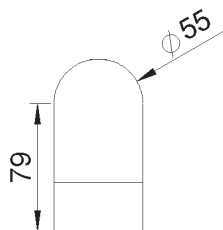

PRODUCT TECHNICAL SHEET

Collection :

JOE

Ref. :

8021.--.70

Tête de douche Ø 50mm «JOE», jets de pluie avec anticalcaire et bras 42cm

Hoofddouche Ø 50mm «JOE», regenstralen met antikalksysteem en arm 42cm

Shower head Ø 50mm «JOE», rain spray with anti-lime system and arm 42mm

Picture

Product details

Technical drawing

RAO.V01